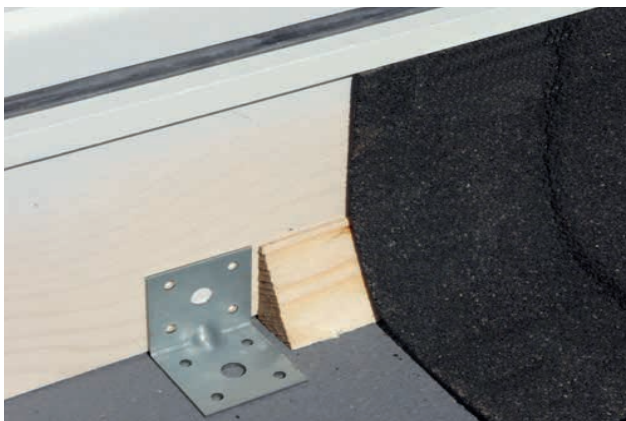

# Manual de montagem rápida - Monolight

1 - colocação de base sobre o negativo e fixação.  
(esquadros de fixação não incluídos)

2 - aplicação de tela.

3 - perfil mecânico de fixação da tela (não incluído)